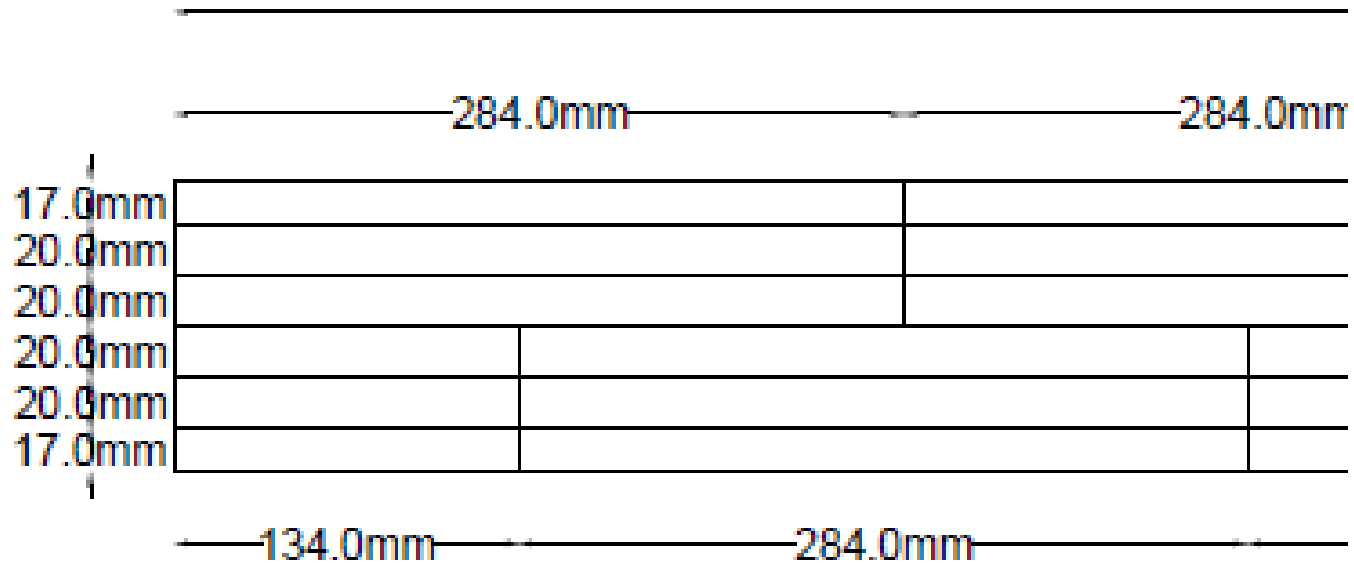

# Staufen

284.0mm

134.0mm

114.0mm

284.0mm